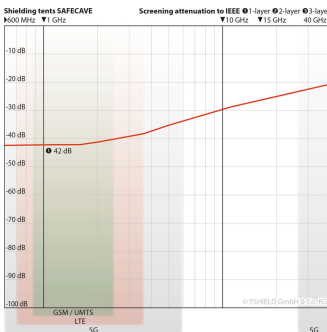

YSHIELD® BSTx

Eigenschaften

Mit einem Produkt unserer Serie SAFECAVE entscheiden Sie sich für Baldachine, Zelte zur Abschirmung eines Schlafplatzes, Wohnplatzes oder Arbeitsplatzes. Der SAFECAVE ist übersetzt sprichwörtlich **Ihre sichere Höhle** zum Schutz vor elektromagnetischen Feldern.

Abgeschirmtes Schlafzelt in der Größe SINGLE für eine Person, das einfach und schnell mit nur 2 Stangen zusammengebaut werden kann. Rundum mit Silberstoff und Reißverschluss geschlossen für perfekte Abschirmung. Wir empfehlen zum Schlafen eine Matratze auf dem Boden. Für Zuhause oder auf Reisen die kostengünstigste Abschirmung eines Schlafplatzes. **Eingang:** Durch eine seitliche Öffnung mit Reißverschluss.

Genäht aus einem hochwertigen Silberstoff mit hoher Licht- und Luftdurchlässigkeit. **Einzigartig in dieser Preisklasse ist die hohe Schirmdämpfung von 42 dB.**

Es handelt sich bei diesem Produkt um ein Hygieneprodukt, Rücksendung bzw. Umtausch ausgeschlossen!

Technische Daten

- Außenmaße: Breite 100 cm, Tiefe 205 cm, Höhe 160 cm (+/- 5 % Toleranz)
- Das Innenmaß ist perfekt für **Matratzen bis 90 cm**
- **Schirmdämpfung: 42 dB**
- Farbe: Silberbeige
- Rohstoffe: 85 % Nylon, 15 % Silber
- Lieferumfang: Zelt mit passendem Gestänge

Silberprodukte

- Silberprodukte **verfärben sich** im Laufe der Zeit und haben schon ab Werk Flecken. Wenn Sie keine Verfärbungen akzeptieren können, wählen Sie bitte Stoffe von Swiss Shield®.
- Silberstoffe haben eine **begrenzte Haltbarkeit**, die Lebensdauer hängt von der Häufigkeit der Bewegung ab.
- Unsere Silberstoffe enthalten **kein Nano-Silber**, sondern eine dicke metallische Silberschicht.

Pflegehinweise

- **Schonendes Waschen bei 30°C** ausschliesslich mit unseren TEXCARE Waschmitteln
- Nicht bügeln
- Nicht im Trockner trocknen
- Nicht bleichen
- Nicht chemisch reinigen

Abschirmung HF & NF

Dieses Produkt **schirmt hochfrequente elektromagnetische Felder (HF)** ab. Wenn nicht anders angegeben, gelten die angegebenen dB-Werte bei 1 GHz. Messungen von 600 MHz bis 40 GHz nach Standards ASTM D4935-10 oder IEEE Std 299-2006.

Dieses Produkt mit elektrisch leitfähiger Oberfläche **schirmt niederfrequente elektrische Wechselfelder (NF)** ab.

Prüfbericht & Gutachten der Schirmdämpfung bis 40 GHz

Schon vor vielen Jahren haben wir in ein **eigenes professionelles EMV-Labor** investiert. Darin erstellen wir nicht nur unsere Prüfberichte, sondern prüfen täglich jede Charge. Zusätzlich lassen wir alle Produkte von einem **unabhängigen renommierten Sachverständigen** überprüfen. Doppelt geprüft für doppelte Sicherheit. **Prüfbericht und Gutachten finden Sie oben bei den Downloads.**

Bereit für 5G

Manche Firmen bieten "spezielle" 5G-Abschirmprodukte an. **Dieses Produkt schirmt auch ohne extra Werbung dafür 5G-Frequenzen ab!** In allen Schirmdiagrammen finden Sie zwei graue Balken mit den 5G-Frequenzspektren FR1 (600 MHz - 6 GHz) und FR2 (24 GHz - 40 GHz).