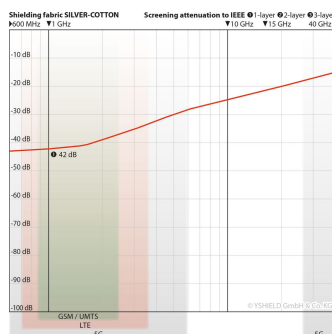

YSHIELD® Silver-Cotton

Eigenschaften

Stoffe zur Auswahl:	Formen zur Auswahl:
Silver-Cotton: Günstiger Baumwollstoff mit hoher Schirmdämpfung. Gute Licht- und Luftdurchlässigkeit, knittert wenig. Schirmdämpfung 42 dB. <u>Erdbar</u> mit unserer Klett-Erdungsplatte GV.	Pyramide Einzelbett: Für die schnelle Montage oder bei starker Dachschräge für Einzelbetten bis 100 cm Breite. <u>Maße</u> (+/- 5 % Toleranz): Saumumfang unten 1150 cm, Höhe 240 cm. <u>Eingang:</u> Durch eine überlappende Öffnung. <u>Montage:</u> Aufhängung mit innenliegendem Ring über einen Punkt an der Decke. <u>Lieferumfang:</u> Baldachin, Befestigungsmaterial, 100 cm Ring.
Silver-Tulle: High-End Stoff mit <u>maximaler Schirmdämpfung</u>. Gute Licht- und Luftdurchlässigkeit, mechanisch stabil, knitterfrei. Schirmdämpfung 48 dB. <u>Erdbar</u> mit unserer Klett-Erdungsplatte GV.	Kasten für Einzelbett: Großzügiges Raumgefühl für Einzelbetten bis 120 cm Breite. <u>Maße</u> (+/- 5 % Toleranz): Breite 120 cm, Tiefe 220 cm, Höhe 220 cm. <u>Eingang:</u> Eine überlappende Öffnung. <u>Montage:</u> Aufhängung vier Punkte an der Decke. Zur Stabilisierung der Kastenform können in die oben eingenähten Laschen Stangen (nicht im Lieferumfang) eingeschoben werden. <u>Lieferumfang:</u> Baldachin, Befestigungsmaterial.
Voile: Von Swiss Shield® mit <u>besten Allroundeigenschaften</u> und hoher Schirmdämpfung. Hohe Licht- und Luftdurchlässigkeit, mechanisch stabil, knitterfrei. Schirmdämpfung 36 dB. Nicht erdbar.	Kasten für Doppelbett: Großzügiges Raumgefühl für Einzelbetten bis 220 cm Breite. <u>Maße</u> (+/- 5 % Toleranz): Breite 220 cm, Tiefe 220 cm, Höhe 220 cm. <u>Eingang:</u> Zwei überlappende Öffnungen. <u>Montage:</u> Aufhängung vier Punkte an der Decke. Zur Stabilisierung der Kastenform können in die oben eingenähten Laschen Stangen (nicht im Lieferumfang) eingeschoben werden. <u>Lieferumfang:</u> Baldachin, Befestigungsmaterial.
Naturrell: Von Swiss Shield® aus <u>Öko-Baumwolle</u> mit hoher Schirmdämpfung. Noch akzeptable Licht- und Luftdurchlässigkeit, knittert stark. Schirmdämpfung 38 dB. Nicht erdbar.	
Andere Stoffe: Gerne nähen wir aus allen anderen Stoffen einen Baldachin für Sie. Fragen Sie nach einem Angebot.	Andere Formen / Maße: Gerne nähen wir einen Baldachin für Sie in beliebiger Größe. Fragen Sie nach einem Angebot.

Pflegehinweise

- **Schonendes Waschen bei 30°C ausschließlich mit unseren TEXCARE Waschmitteln**
- **Bügeln ohne Dampf bei Stufe 1**
- **Trocknen bei geringer Temperatur**
- Nicht bleichen
- Nicht chemisch reinigen

Erdung

Dieses Produkt mit elektrisch leitfähiger Oberfläche **muss durch eine Einbindung in den Funktionspotentialausgleich (FPA) geerdet werden**. Passende Komponenten finden Sie unter "Erdung".

Abschirmung HF & NF

Dieses Produkt **schirmt hochfrequente elektromagnetische Felder (HF)** ab. Wenn nicht anders angegeben, gelten die angegebenen dB-Werte bei 1 GHz. Messungen von 600 MHz bis 40 GHz nach Standards ASTM D4935-10 oder IEEE Std 299-2006.